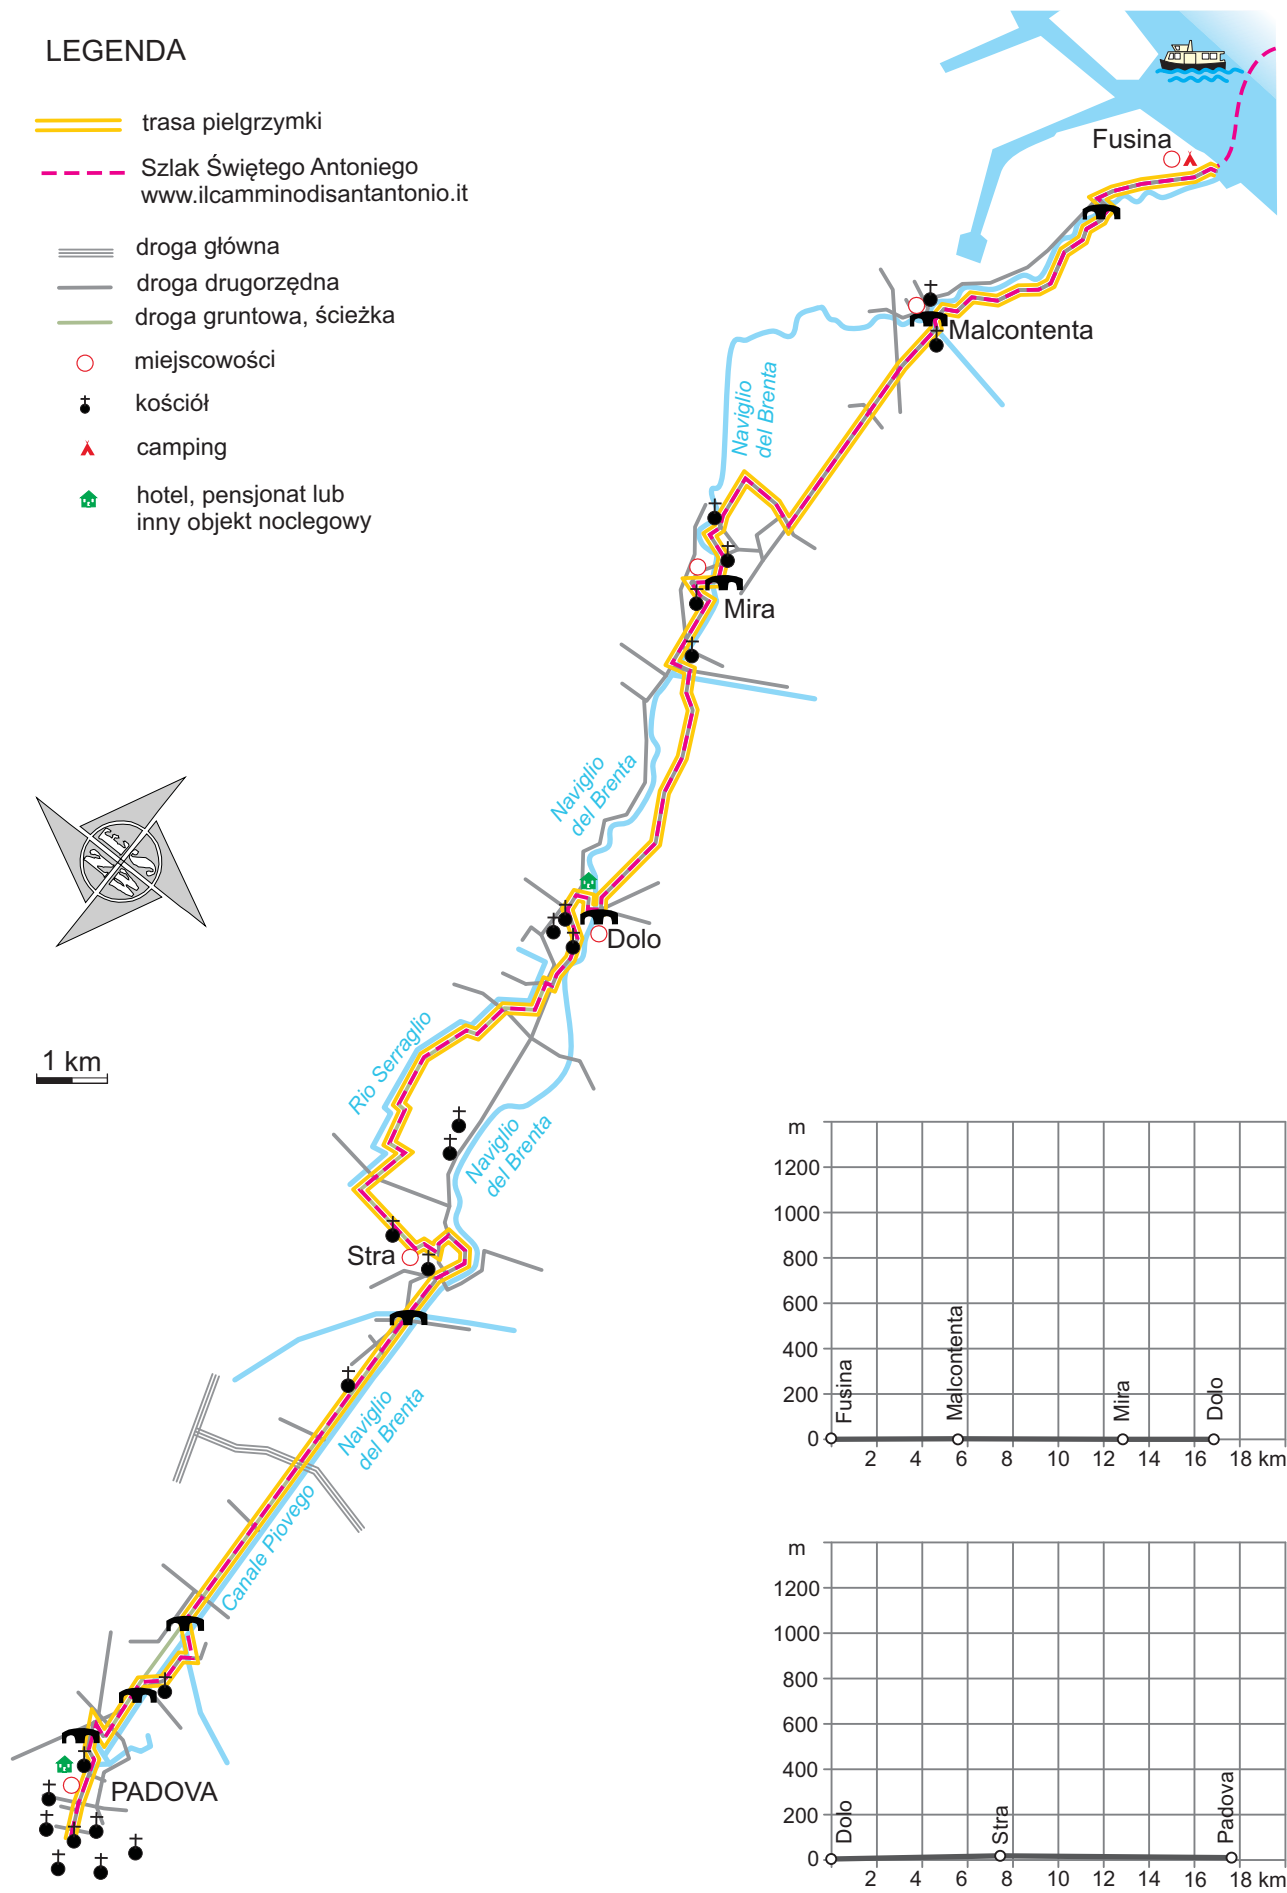

# LEGENDA

- ▬▬ trasa pielgrzymki
- - - Szlak Świętego Antoniego  
[www.ilcamminodisantantonio.it](http://www.ilcamminodisantantonio.it)
- droga główna
- droga drugorzędna
- droga gruntowa, ścieżka
- miejscowości
- ✚ kościół
- ▲ camping
- 🏠 hotel, pensjonat lub inny obiekt noclegowy

1 km