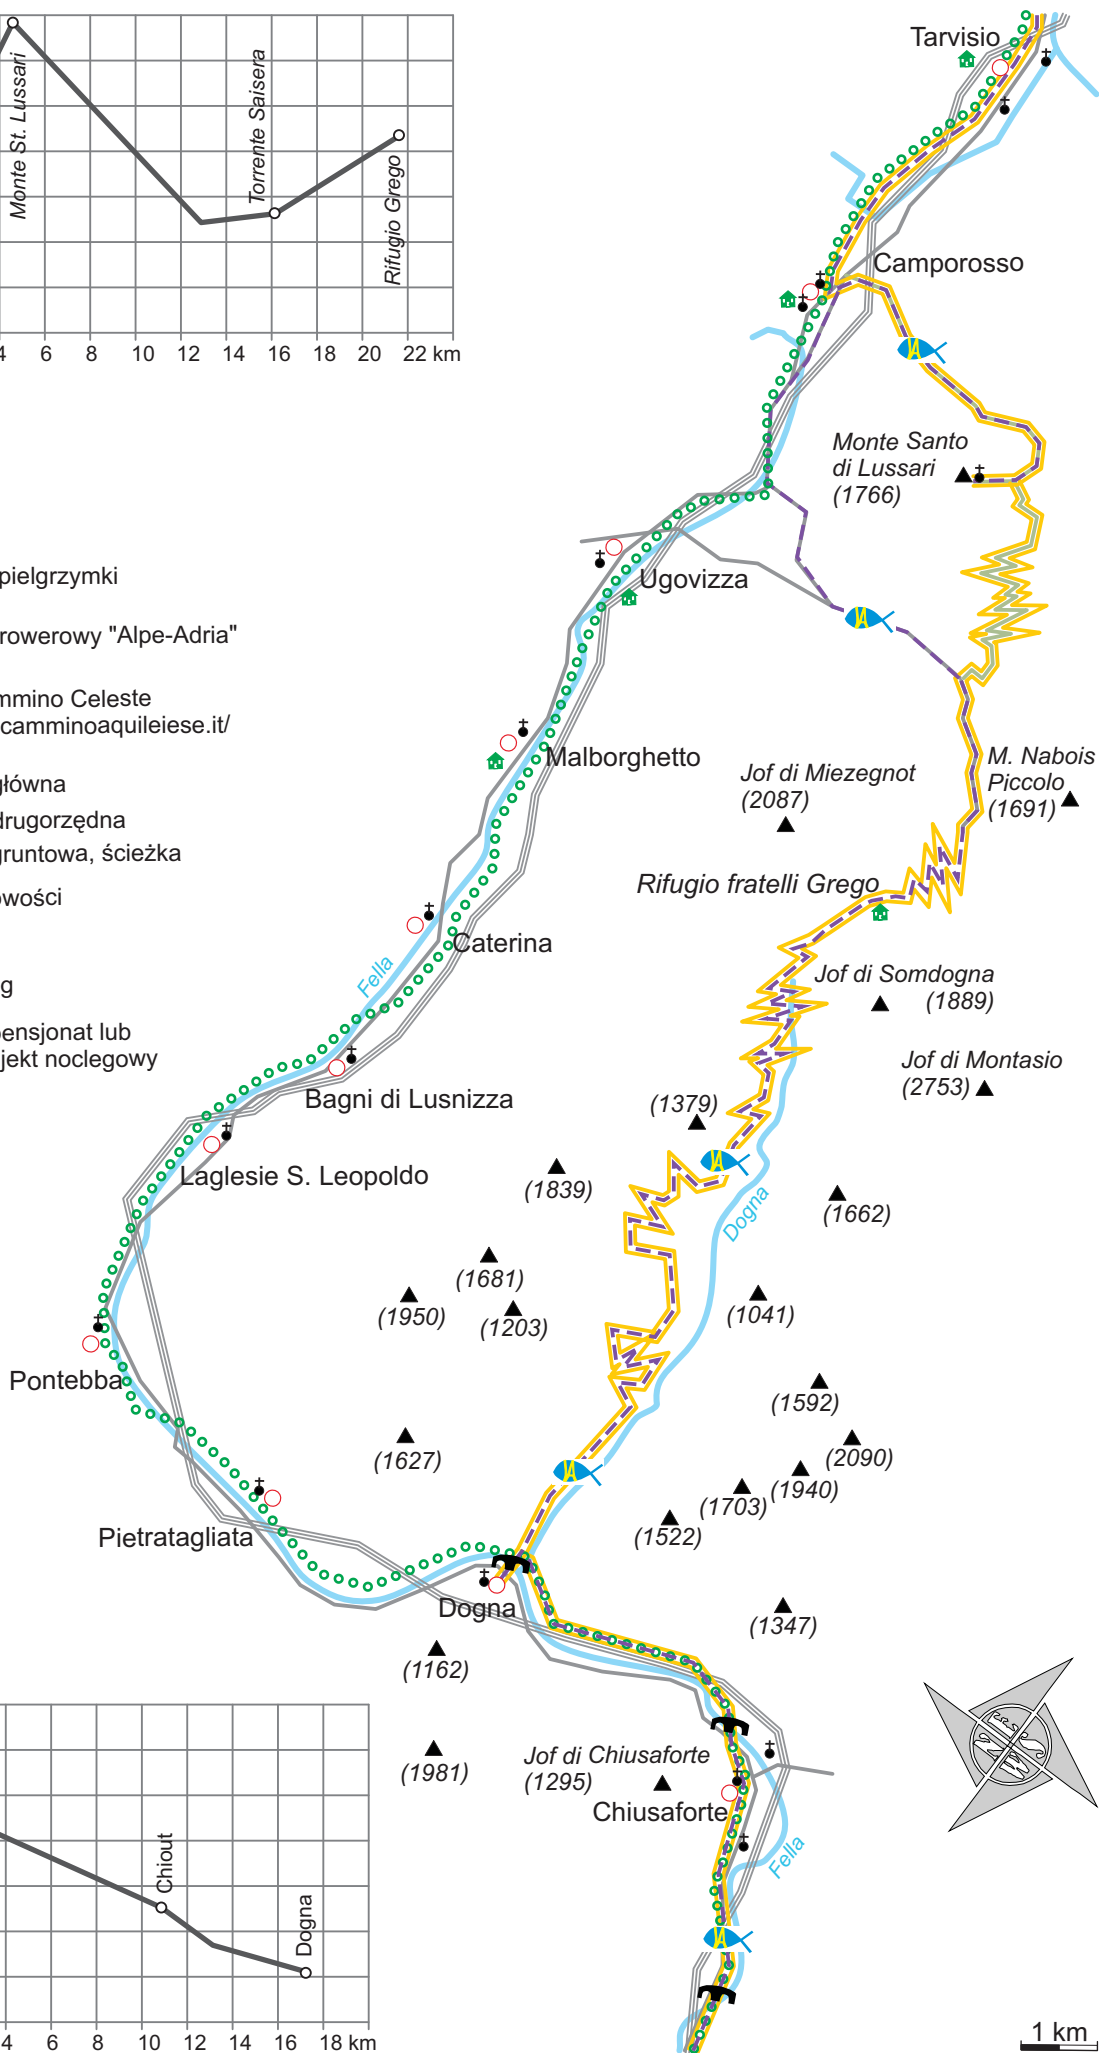

LEGENDA

- trasa pielgrzymki
- szlak rowerowy "Alpe-Adria"
- Il Cammino Celeste www.camminoaquileiese.it/
- droga główna
- droga drugorzędna
- droga gruntowa, ścieżka
- miejscowości
- kościół
- camping
- hotel, pensjonat lub inny obiekt noclegowy

1 km