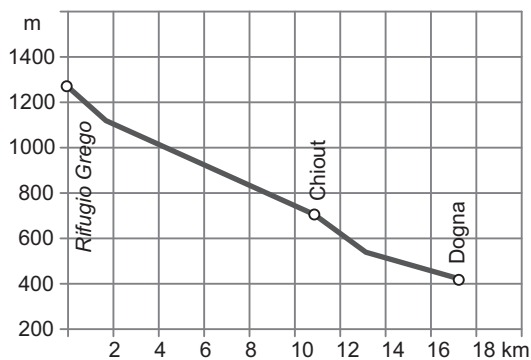

LEGENDA

- trasa pielgrzymki
- szlak rowerowy "Alpe-Adria"
- Il Cammino Celeste www.camminoaquileiese.it/
- droga główna
- droga drugorzędna
- droga gruntowa, ścieżka
- miejscowości
- kościół
- camping
- hotel, pensjonat lub inny obiekt noclegowy

1 km