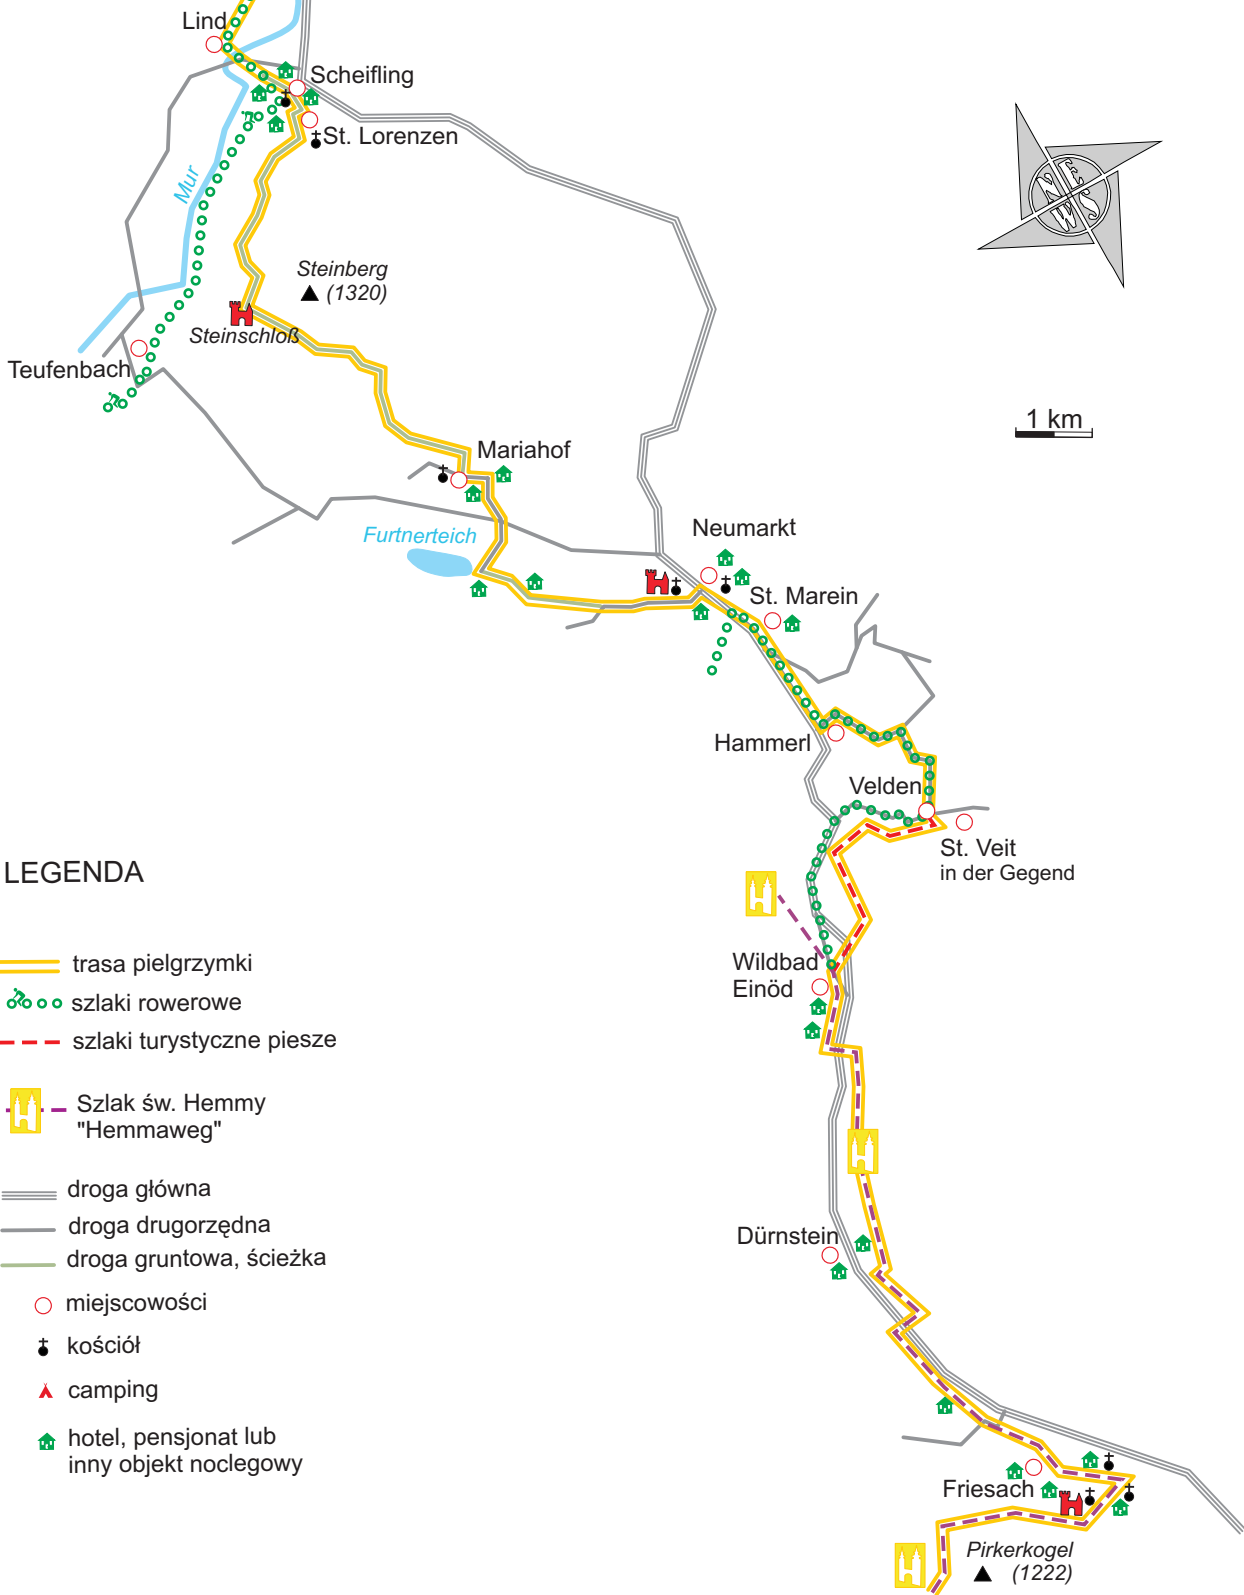

Frauenburg  
Unzmarkt

1 km

LEGENDA

- trasa pielgrzymki
- szlaki rowerowe
- szlaki turystyczne piesze
- Szlak św. Hemmy "Hemmaweg"
- droga główna
- droga drugorzędna
- droga gruntowa, ścieżka
- miejscowości
- kościół
- camping
- hotel, pensjonat lub inny obiekt noclegowy

Pirkerkogel  
▲ (1222)