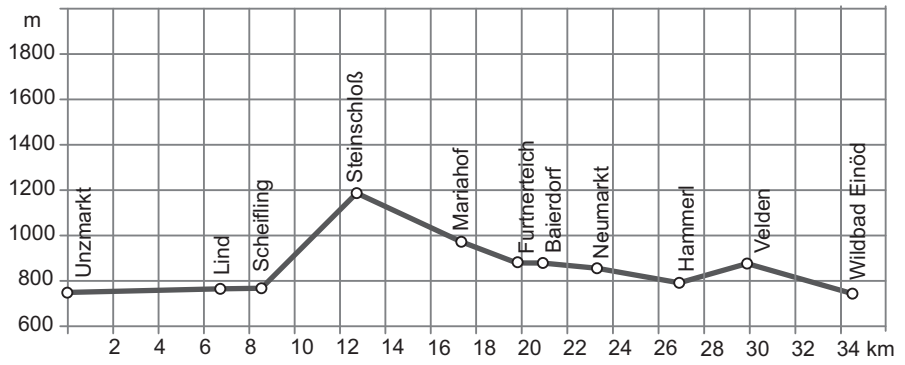

Frauenburg  
Unzmarkt

1 km

LEGENDA

- trasa pielgrzymki
- szlaki rowerowe
- szlaki turystyczne piesze
- Szlak św. Hemmy "Hemmaweg"
- droga główna
- droga drugorzędna
- droga gruntowa, ścieżka
- miejscowości
- kościół
- camping
- hotel, pensjonat lub inny obiekt noclegowy